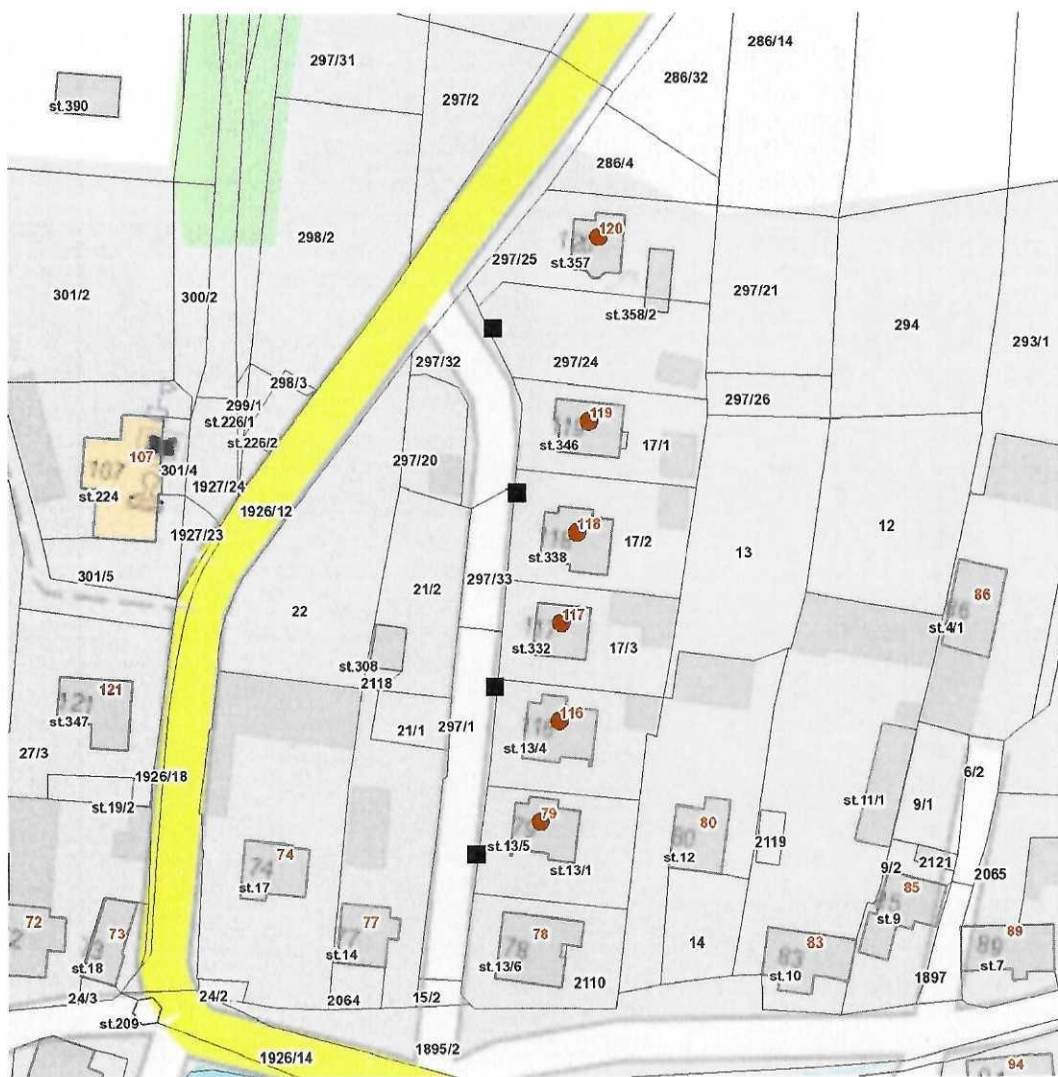

dne **12. 3. 2025** od **7:30** do **15:30** hodin

**Plánovaná odstávka zahrnuje tyto lokality:**

**Tlumačov (okres Domažlice)**

č. p. 79, 116-120

---

**dne 12. 3. 2025 od 7:30 do 15:30 hodin****Orientační mapový podklad odstávkou dotčených lokalit****VYSVĚTLIVKY**

- – adresy dotčené odstávkou elektřiny
- – místa připojení k elektrické síti dotčená odstávkou